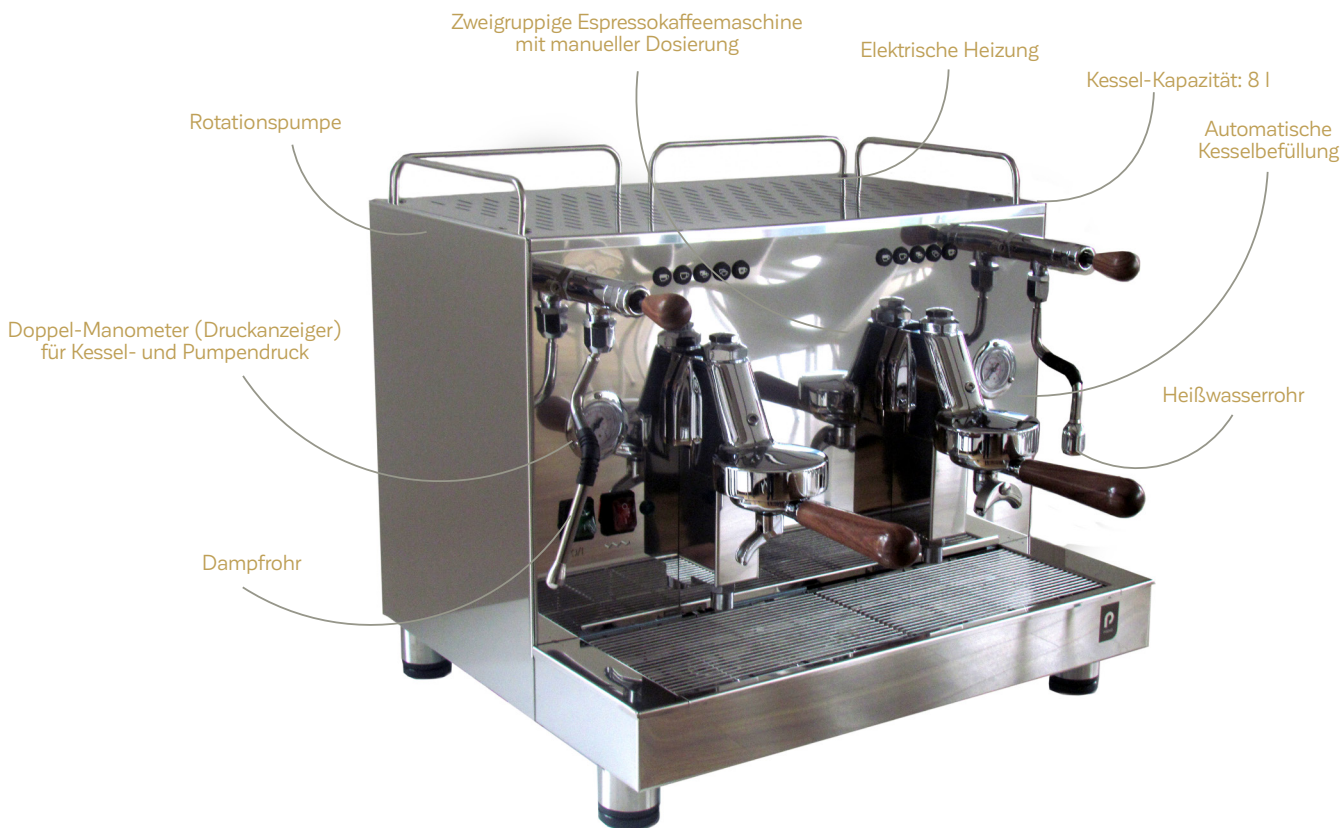

PREMO ESPRESSOMASCHINE

due pulsante

BEVERO
COFFEE & MORE

premo due pulsante

Komfortabel, leistungsstark, stylisch – die handgefertigte premo due pulsante vereint schicke Edelmetalloptik und ein hochwertiges Innenleben, das qualitativ Maßstäbe setzt. Von der premo uno classico unterscheidet sie sich durch ihre Taste für den Wasserausstoß. Die Automatik macht eine schnelle Kaffeezubereitung hochkomfortabel. Doch ob Hebel oder Taste – egal, wo Ihre Vorliebe liegt: Auf exzellenten Espresso, Kaffee, Cappuccino und Co. können Sie sich verlassen.

PREMO ESPRESSOMASCHINE

due pulsante

BEVERO
COFFEE & MORE

Technische Daten

Maschinentyp	Siebträgermaschine
Bauart	Zweikreismaschine
Anzahl Brühgruppen	Zweigruppig
Brühgruppenmaterial	Messing
Siebträger Anzahl	2
Gehäuse Version	Standard
Wasserzufuhr	Festwasser
Kaffeemengendosierung	Manuell
Automatische Dampfplanze	Nein
Heisswasser	Manuell
Kessel Version	Singleboiler
Kaffeeessel-Temperaturregelung	Nein
Dampfkessel-Material	Kupfer
Dampfkessel-Grösse (Liter)	8/10 Liter auf Wunsch
Dampfkessel-Temperaturregelung	Druckschalter
Pumpentyp	Rotationspumpe
Pumpendruck (Bar)	9
Manometer	Doppelmanometer
Automatisches Reinigungsprogramm	Nein
Spannungsversorgung (Volt)	230
Frequenz (Hertz)	50/60
Leistung (Watt)	3000
Gewicht Netto (Kg)	55
Breite X Tiefe X Höhe (Mm)	580 x 490 x 510